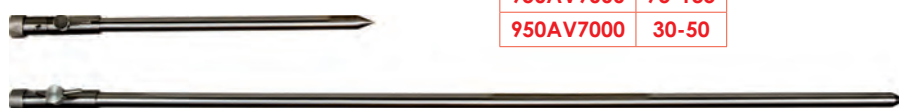

FR Série de piquets télescopiques à vrille de longueurs diverses. Le "goujon - levier" monté sur la tête du piquet permet de visser solidement la pointe du piquet dans tout type de terrain avec un effort minimum. Jointures, raccords et pointes sont chromés et à l'épreuve de la rouille. La série monte une vis de réglage de la hauteur et une douille femelle universelle.

www.milo.it

Cod.	cm
950AC1950	110-210

Picchetto CAMOU AC195

IT Picchetto in "total look" camouflage, in alluminio ed acciaio, dotato di punta con trivella. Presenta il sistema di bloccaggio rapido con "linguetta", lo spinotto-leva, e la filettatura compatibile con tutta la linea MClass.

EN Aluminium bankstick with "total look" camouflage finish and screw point. Designed with "tab" quick-lock system, pin-lever and threading compatible with MClass accessories.

FR Piquet en aluminium avec finition camouflée "total look" et pointe à vrille. Equipé avec système de blocage rapide à "linguette", cheville-levier et filetage compatible avec tous les accessoires de la ligne MClass.

www.facebook.com/milomclass

Picchetti INOX

Cod.	cm
950AV9000	75-135
950AV7000	30-50

IT Picchetto in acciaio inox, estendibile dotato di doppie viti di bloccaggio e boccia filettata zigrinata.

EN Stake peg inox - extendable with double screw clasps and knurled ringlet.