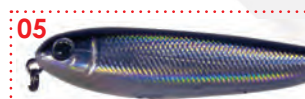

FARIOX

✚ ✚ E' un lipless minnow affondante con doppia armatura, in pancia e in coda; ottimo in fiume alla ricerca di trote e cavedani e in acque lacustri insidiando cavedani, persici e trote di lago. E' consigliato un recupero medio-lento appena sotto la superficie in lago, e viceversa un recupero con frequenti rilasci in fiume per la ricerca della trota. Verniciatura olografica.

✚ ✚ This lipless sinking minnow is fitted with treble hooks on both its belly and tail. Ideal to target trout and chub on rivers as well as chub, perch and trout on lakes, this lure will perform best on a medium-to-slow retrieve just under the lake surface, while a retrieve action with frequent pauses will be more effective for river trout. Holographic finish.

Cod	gr	cm	Tipo	Colore
758FF2001	19,5	7,3	SI	C01
758FF2003	19,5	7,3	SI	C03
758FF2006	19,5	7,3	SI	C06
758FF2009	19,5	7,3	SI	C09
758FF2011	19,5	7,3	SI	C11

Cod	gr	cm	Tipo	Colore
758FS1407	14	10,5	SI	C07
758FS1408	14	10,5	SI	C08

STEELHEAD

✚ ✚ E' una imitazione di pesce foraggio presente nei corsi a corrente moderata e forte, lo scazzone; ha un assetto affondante in due sezioni ed è stato espressamente concepito per insidiare le grosse trote del piano. Se ne consiglia l'utilizzo nei rimolli e nelle grosse buche con recuperi medio-lenti alternati a jerkate e a stretto contatto con il fondo dove la trota trova questa sua abituale preda. Verniciatura olografica.

✚ ✚ This sinking minnow imitates a bullhead, a forage fish that dwells in moderate to fast-flowing waters. Specially designed to target big lowland river trout, this lure is ideal for fishing deep holes and back-current sections on a medium-to-slow retrieve interspersed with short jerks of the rod tip while holding the bait near the bottom where trout look for bullheads. Holographic finish.