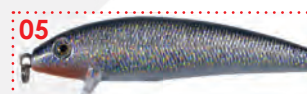

BOMBER

✚ ✚ E' un lipless minnow affondante, ideato per insidiare il cavedano e il persico negli strati superficiali dell'acqua quando questi pesci cacciano in superficie. Trova anche un buon utilizzo in fiumi di grande portata con correnti non troppo veloci. Verniciatura olografica.

✚ ✚ This lipless sinking minnow has been especially designed to target chub and perch in the upper layers of the water when they are feeding on the surface. Ideally suited for large-flow rivers with moderate current. Holographic finish.

Cod	gr	cm	Tipo	Colore
758FB1201	11,5	6	SI	C01
758FB1206	11,5	6	SI	C06
758FB1209	11,5	6	SI	C09
758FB1210	11,5	6	SI	C10
758FB1211	11,5	6	SI	C11

Cod	gr	cm	Tipo	Colore
758FC2601	27	11	SI	C01
758FC2604	27	11	SI	C04
758FC2605	27	11	SI	C05
758FC2606	27	11	SI	C06
758FC2610	27	11	SI	C10
758FC2611	27	11	SI	C11

COMMANDER

✚ ✚ Minnow dall'assetto affondante con, all'interno dei gusci, alloggiati dei rattle; artificiale concepito per insidiare grandi predatori quali lucioperca, lucci e siluri. Adatto a recuperi lenti e regolari in prossimità del fondo. Verniciatura olografica.

✚ ✚ This sinking minnow with internal rattle system is especially designed to target big predators such as zander, pike and catfish. Ideal to be worked on a slow steady retrieve close to the bottom. Holographic finish.

DEEPER

✚ ✚ Minnow con alloggiati all'interno dei due gusci alcuni rattle; adatto sia per la pesca in fiume rivolta alle trote del piano che in lago per insidiare cavedani, persici, black bass e lucci. Esplica la sua corretta azione con un recupero jerkato che ne accentua le spacciate risvegliando l'attenzione del predatore di turno anche a distanza o in acque opache. Verniciatura olografica.