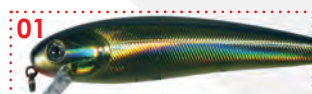

BOMBER

✚ ✚ E' un lipless minnow affondante, ideato per insidiare il cavedano e il persico negli strati superficiali dell'acqua quando questi pesci cacciano in superficie. Trova anche un buon utilizzo in fiumi di grande portata con correnti non troppo veloci. Verniciatura olografica.

✚ ✚ This lipless sinking minnow has been especially designed to target chub and perch in the upper layers of the water when they are feeding on the surface. Ideally suited for large-flow rivers with moderate current. Holographic finish.

Cod	gr	cm	Tipo	Colore
758FB1201	11,5	6	SI	C01
758FB1206	11,5	6	SI	C06
758FB1209	11,5	6	SI	C09
758FB1210	11,5	6	SI	C10
758FB1211	11,5	6	SI	C11

Cod	gr	cm	Tipo	Colore
758FC2601	27	11	SI	C01
758FC2604	27	11	SI	C04
758FC2605	27	11	SI	C05
758FC2606	27	11	SI	C06
758FC2610	27	11	SI	C10
758FC2611	27	11	SI	C11

COMMANDER

✚ ✚ Minnow dall'assetto affondante con, all'interno dei gusci, alloggiati dei rattle; artificiale concepito per insidiare grandi predatori quali lucioperca, lucci e siluri. Adatto a recuperi lenti e regolari in prossimità del fondo. Verniciatura olografica.

✚ ✚ This sinking minnow with internal rattle system is especially designed to target big predators such as zander, pike and catfish. Ideal to be worked on a slow steady retrieve close to the bottom. Holographic finish.

DEEPER

✚ ✚ Minnow con alloggiati all'interno dei due gusci alcuni rattle; adatto sia per la pesca in fiume rivolta alle trote del piano che in lago per insidiare cavedani, persici, black bass e lucci. Esplica la sua corretta azione con un recupero jerkato che ne accentua le spacciate risvegliando l'attenzione del predatore di turno anche a distanza o in acque opache. Verniciatura olografica.