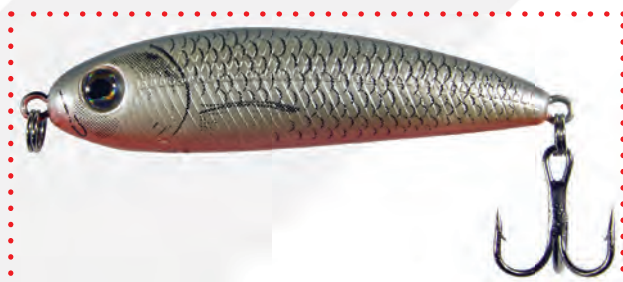

BOMBER

✚ ✚ E' un lipless minnow affondante, ideato per insidiare il cavedano e il persico negli strati superficiali dell'acqua quando questi pesci cacciano in superficie. Trova anche un buon utilizzo in fiumi di grande portata con correnti non troppo veloci. Verniciatura olografica.

✚ ✚ This lipless sinking minnow has been especially designed to target chub and perch in the upper layers of the water when they are feeding on the surface. Ideally suited for large-flow rivers with moderate current. Holographic finish.

**COMMANDER**

✚ ✚ Minnow dall'assetto affondante con, all'interno dei gusci, alloggiati dei rattle; artificiale concepito per insidiare grandi predatori quali lucioperca, lucci e siluri. Adatto a recuperi lenti e regolari in prossimità del fondo. Verniciatura olografica.

✚ ✚ This sinking minnow with internal rattle system is especially designed to target big predators such as zander, pike and catfish. Ideal to be worked on a slow steady retrieve close to the bottom. Holographic finish.