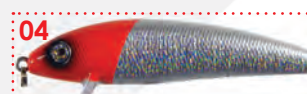

BOMBER

✚ ✚ E' un lipless minnow affondante, ideato per insidiare il cavedano e il persico negli strati superficiali dell'acqua quando questi pesci cacciano in superficie. Trova anche un buon utilizzo in fiumi di grande portata con correnti non troppo veloci. Verniciatura olografica.

✚ ✚ This lipless sinking minnow has been especially designed to target chub and perch in the upper layers of the water when they are feeding on the surface. Ideally suited for large-flow rivers with moderate current. Holographic finish.

Cod	gr	cm	Tipo	Colore
758FB1201	11,5	6	SI	C01
758FB1206	11,5	6	SI	C06
758FB1209	11,5	6	SI	C09
758FB1210	11,5	6	SI	C10
758FB1211	11,5	6	SI	C11

Cod	gr	cm	Tipo	Colore
758FC2601	27	11	SI	C01
758FC2604	27	11	SI	C04
758FC2605	27	11	SI	C05
758FC2606	27	11	SI	C06
758FC2610	27	11	SI	C10
758FC2611	27	11	SI	C11

COMMANDER

✚ ✚ Minnow dall'assetto affondante con, all'interno dei gusci, alloggiati dei rattle; artificiale concepito per insidiare grandi predatori quali lucioperca, lucci e siluri. Adatto a recuperi lenti e regolari in prossimità del fondo. Verniciatura olografica.

✚ ✚ This sinking minnow with internal rattle system is especially designed to target big predators such as zander, pike and catfish. Ideal to be worked on a slow steady retrieve close to the bottom. Holographic finish.

DEEPER

✚ ✚ Minnow con alloggiati all'interno dei due gusci alcuni rattle; adatto sia per la pesca in fiume rivolta alle trote del piano che in lago per insidiare cavedani, persici, black bass e lucci. Esplica la sua corretta azione con un recupero jerkato che ne accentua le spacciate risvegliando l'attenzione del predatore di turno anche a distanza o in acque opache. Verniciatura olografica.