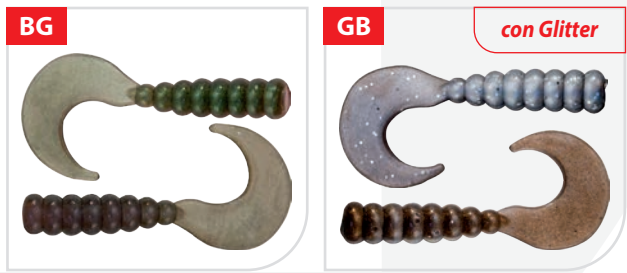

ARTIF. SILICONE

SILICONE LURES

Kamagotchi Ultra Soft Curtail 10 pz

Doppia Colorazione

■ Classico grub con la coda a falce in morbido silicone, adatto sia per la pesca delle trote nei laghetti che dei predatori come persici, lucci e lucciperca in acque libere. **Aromatizzato al gamberetto.**

■ Made from soft silicone, this curly tail grub is ideal for trout fishing in ponds, but works equally great for open-water predators like perch, pike and zander. **Shrimp-flavoured.**

Cod	pz	inc	Col B	Col BG	Col BGG	Col C	Col G	Col GB	Col P	Col R	Col W	Col Y
758CU0002	10	2,0	SI	SI	SI	SI	SI	SI	SI	SI	SI	SI

Kamagotchi Ultra Soft Shaddy Pintail 5 pz

■ Pesciolino in morbido silicone **aromatizzato al gamberetto** adatto a trote, boccaloni e persici.

■ This **shrimp-flavoured** soft silicone minnow is highly effective on trout, perch and black bass.