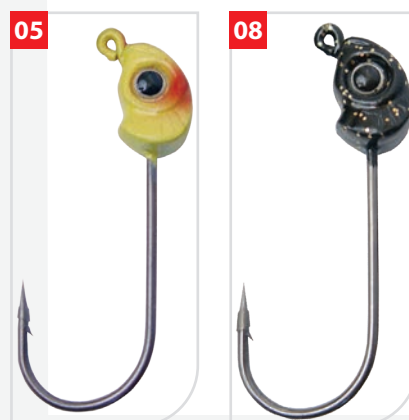

Modello A-A2 5 pz

■ Testa piombata di forma classica ed arrotondata per evitare gli incagli. Ideale per innesco di worm e Jig anche di dimensioni maggiori, si differenzia per la particolare curva dell'amo.

Modello B 5 pz

■ Testa piombata per innesco di Worm e Jig. La particolare forma Stand-Up consente all'esca di rimanere posizionata verso l'alto, risultando maggiormente avvistabile sul fondo.

■ Stand-up style leadhead ideal for use with worms and Jigs. Thanks to its particular shape, this lure lands upturned for improved visibility.

Special Hook 5 pz

■ Amo tipo Texas per innesco di worm e grub antialga.

■ Texas Rig hook for use with weedless worms and grubs.

Cod	Misure
758SH0003	3/0
758SH0004	4/0
758SH0005	5/0

Modello YTG 5 pz

■ Testa piombata per innesco di Worm e Jig. Particolare nella ricchezza di dettagli come branchie ed occhi tridimensionali.

■ Leadhead specially designed for use with worms and Jigs. They feature finely detailed gills and 3D eyes.

Cod	Mod	gr	L.Amo mm	Col 05	Col 08
758TP000Y	YTG	8,40	35	SI	SI