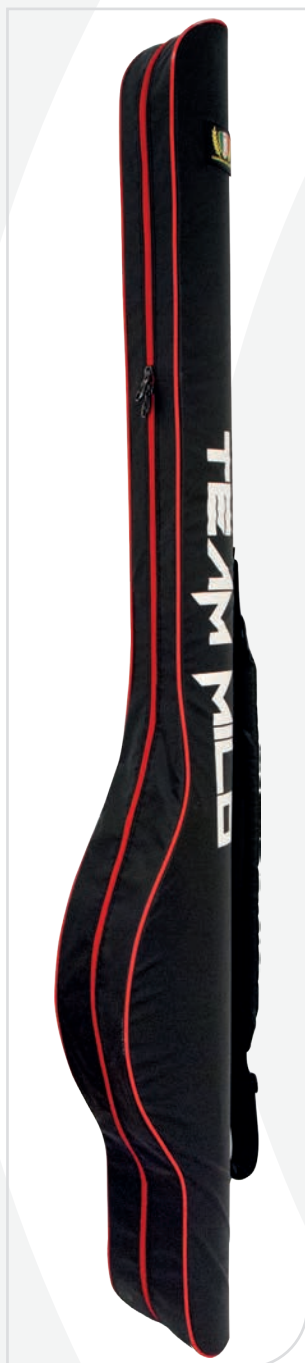

■ Linea di portacanne foderati internamente, con cerniere sovradimensionate ad alta resistenza, fondo con base rigida antisfondamento, cuciture extra strong e spallaccio super imbottito.

■ All holdalls feature full lining and rigid bases and are finished with oversized heavy-duty zippers, extra strong seams and super padded shoulder straps.

Athos **FEEDER**

3 SCOMPARTI

Cod	Lungh cm	Base cm
800VV1006	196	22x11

Savio

2 SCOMPARTI

Cod	Lungh cm	Base cm
800VV0162	165	17x13,5

Ticino

2 SCOMPARTI