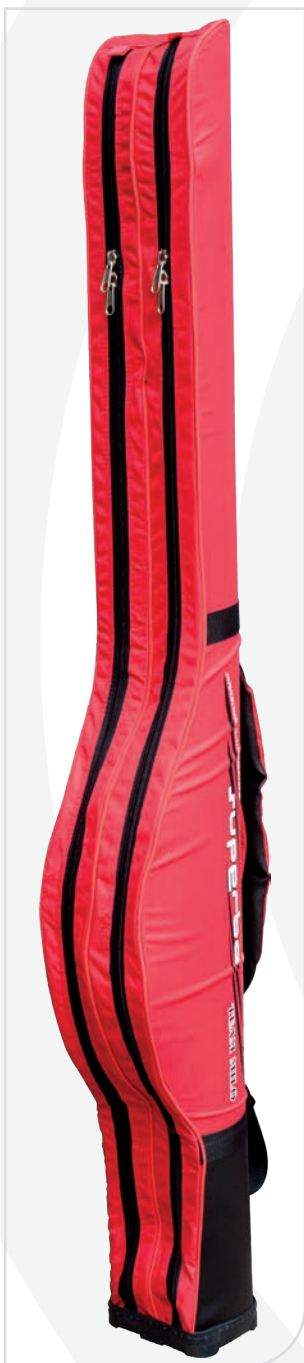

■ Linea di portacanne foderati internamente, con cerniere sovradimensionate ad alta resistenza, fondo con base rigida antisfondamento, cuciture extra strong e spallaccio super imbottito.

■ All holdalls feature full lining and rigid bases and are finished with oversized heavy-duty zippers, extra strong seams and super padded shoulder straps.

Athos **FEEDER**

3 SCOMPARTI

Cod	Lungh cm	Base cm
800VV1006	196	22x11

Savio

2 SCOMPARTI

Cod	Lungh cm	Base cm
800VV0162	165	17x13,5

Ticino

2 SCOMPARTI

Cod	Lungh cm	Base cm
800VV1024	188	16x10

Sea

1 TASCA ESTERNA

Cod	Lungh cm	Base cm
800VV0071	174	13x18