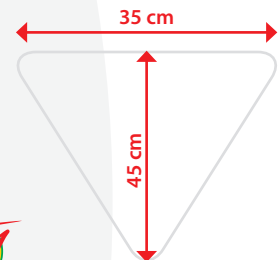

Goal Rubber

Cod. 471GU1401

140 cm
**MANICO REMOVIBILE
REMOVABLE HANDLE**

Struttura	Ingombro cm	Manico cm	Rete	Dim Testa cm
Alluminio	83	70	Gomma	50x60

■ Guadino realizzato totalmente in alluminio con manico fisso di 70 cm., smontabile dalla testa grazie ad un pulsante a molla, e rete in gomma a trama larga tipo nido d'ape. Ideale per la pesca dalla barca rivolta ai predatori.

Rubber Trout Lux

Cod. 471GU0218

TROUT AREA
124 cm
**MANICO REMOVIBILE
REMOVABLE HANDLE**

Struttura	Ingombro cm	Manico cm	Rete	Dim Testa cm
Alluminio	80	80	Gomma	35x45

■ Guadino composto da un manico fisso lungo 80 cm, smontabile per mezzo di un pulsante con molla e dalla testa di 45x35 cm con rete in caucciù, per una lunghezza totale di 124 cm. Realizzato totalmente in alluminio, è particolarmente indicato per la pesca nei laghetti e con gli artificiali dalla barca.

Leafnet Rubber Tele

Cod. 471GU0801

TROUT AREA
80 cm
**MANICO REMOVIBILE
REMOVABLE HANDLE**

Struttura	Ingombro cm	Manico cm	Rete	Dim Testa cm
Alluminio	56	40	Gomma	35x40

■ Guadino in alluminio con manico fisso di 40 cm. smontabile per mezzo di un pulsante a molla. La testa è dotata di una rete in morbido e spesso caucciù, ideale per la pesca con gli artificiali.

Struttura	Ingombro cm	Rete	Dim Testa cm
Alluminio	60	Gomma	35x40

■ Guadino con testa in alluminio, rete in morbido e spesso caucciù e manico mono con impugnatura sagomata antiscivolo. Indicato per la pesca con gli artificiali con "gambe in acqua".