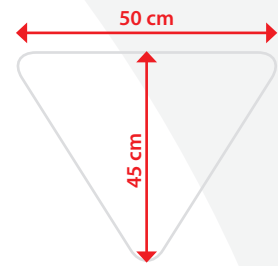

Fario

200 cm