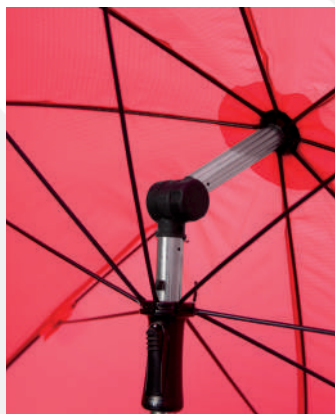

OMBRELLONE KAI WAVELOCK

☑️ Ombrellone con telo idrorepellente ed antistrappo, stecche in acciaio e palo centrale in alluminio con chiusura a leva in nylon. Possibilità di regolarlo in molteplici inclinazioni grazie ad una manopola in resina a cremagliera.

OMBRELLONE GRANITE

☑️ Ombrellone con robusto telo in pvc termosaldato resistente a tutti gli agenti atmosferici, stecche in fibra di vetro da 8 mm. ed asta telescopica in alluminio. Quest'ultima, munita di filettatura, può essere rimossa dalla sede originale e fissata subito sotto la "campana" per ottenere una stabile inclinazione.

🇬🇧 This umbrella features a strong, heat-welded, weather-resistant PVC canopy, a telescopic aluminium pole and 8mm fibreglass ribs. A unique tilt system enables the centre pole to be unscrewed and relocated into the apex section of the canopy for additional stability.

🇬🇧 Made of tear-resistant, water-repellent material, this ultra-lightweight umbrella features a telescopic aluminium centre pole with tilt mechanism and lever-style lock for securing the canopy in tilted position.