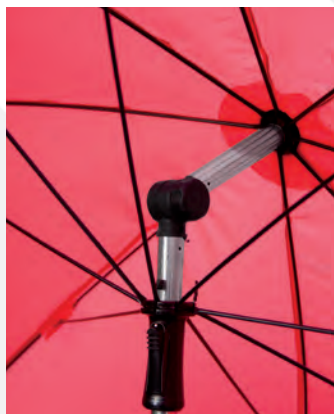

OMBRELLONE KAI WAVELOCK

☒ ☒ Ombrellone con telo idrorepellente ed antistrappo, stecche in acciaio e palo centrale in alluminio con chiusura a leva in nylon. Possibilità di regolarlo in molteplici inclinazioni grazie ad una manopola in resina a cremagliera.

OMBRELLONE GRANITE

☒ ☒ Ombrellone con robusto telo in pvc termosaldato resistente a tutti gli agenti atmosferici, stecche in fibra di vetro da 8 mm. ed asta telescopica in alluminio. Quest'ultima, munita di filettatura, può essere rimossa dalla sede originale e fissata subito sotto la "campana" per ottenere una stabile inclinazione.

☒ ☒ This umbrella features a strong, heat-welded, weather-resistant PVC canopy, a telescopic aluminium pole and 8mm fiberglass ribs. A unique tilt system enables the centre pole to be unscrewed and relocated into the apex section of the canopy for additional stability.

Made of tear-resistant, water-repellent material, this ultra-lightweight umbrella features a telescopic aluminium centre pole with tilt mechanism and lever-style lock for securing the canopy in tilted position.