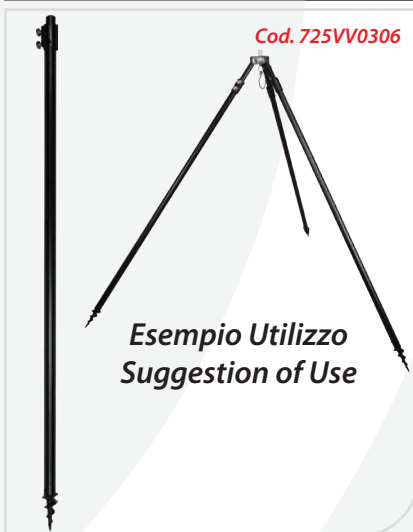

Palo Trivella Indy

Cod. 725VV0306

*Esempio Utilizzo
Suggestion of Use*

■ Picchetto telescopico in lega di alluminio verniciato, dotato di punta con trivella. Presenta sistema di bloccaggio a doppia vite. È compatibile con l'adattatore Sumo e l'Adaptor De Luxe per creare un robusto e stabile trepiedi. Estensione da 100 a 180 cm.

■ Telescopic bankstick made from aluminium alloy with screw point and double-screw locking system. It fits both the Sumo and Deluxe adaptors to create heavy-duty and stable tripod. Extension from 100 to 180 cm.