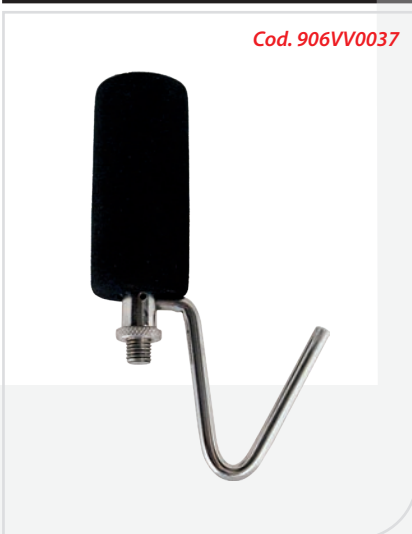

Supporto Bilancia

Cod. 906VV0037

■ Compatibile con palo trivella Indy. Filettatura universale.

■ Compatible with Indy drill bankstick. Universal thread.