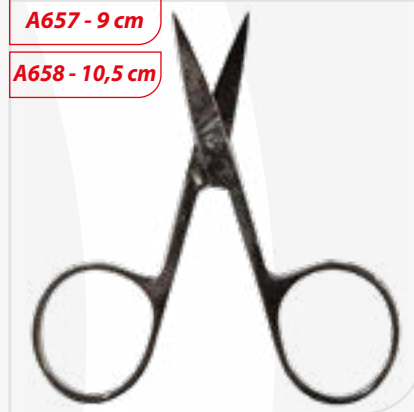

**Five Blade SS**
**Lama - 8 cm**
**5 LAME**

**Cod**
**641VV0108**

■ Forbici a lama multipla per tagliare i vermi da pastura in pochissimo tempo. Lame in acciaio inox ed impugnatura anatomica in plastica antiscivolo

■ Multiple-blade scissors to cut groundbait worms very quickly. Stainless steel blade and antislip anatomical plastic handle.

**Worm**
**Lama - 8 cm**
**3 LAME**

**Cod**
**641VV0107**
**Forbici A653/A654**
**A653 - 12 cm**
**A654 - 13 cm**

<b>Cod</b>	<b>Mod</b>
641VV0653	653

<b>Cod</b>	<b>Mod</b>
641VV0654	654

**Forbici A657/A658**
**A657 - 9 cm**
**A658 - 10,5 cm**

<b>Cod</b>	<b>Mod</b>
641VV0657	657

<b>Cod</b>	<b>Mod</b>
641VV0658	658

■ Forbice semplice in acciaio inox a lama corta e affilata.