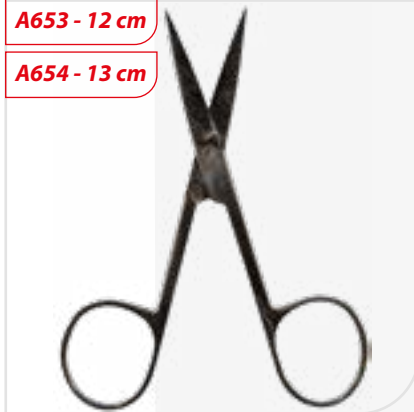

**Five Blade SS**
**Lama - 8 cm**
**5 LAME**

**Cod**
**641VV0108**

■ Forbici a lama multipla per tagliare i vermi da pastura in pochissimo tempo. Lame in acciaio inox ed impugnatura anatomica in plastica antiscivolo

■ Multiple-blade scissors to cut groundbait worms very quickly. Stainless steel blade and antislip anatomical plastic handle.

**Worm**
**Lama - 8 cm**
**3 LAME**

**Cod**
**641VV0107**
**Forbici A653/A654**
**A653 - 12 cm**
**A654 - 13 cm**

<b>Cod</b>	<b>Mod</b>
641VV0653	653

<b>Cod</b>	<b>Mod</b>
641VV0654	654

**Forbici A657/A658**
**A657 - 9 cm**
**A658 - 10,5 cm**

<b>Cod</b>	<b>Mod</b>
641VV0657	657

<b>Cod</b>	<b>Mod</b>
641VV0658	658

■ Forbice semplice in acciaio inox a lama corta e affilata.